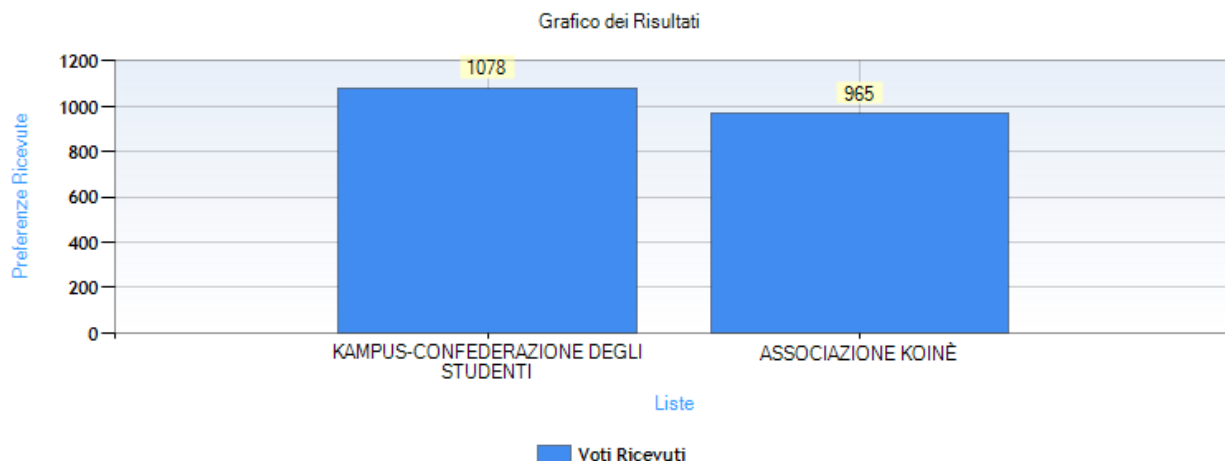

Tipo di scrutinio: Segreto

Data di apertura votazione: 11/03/2025 8:29:05

Data di chiusura votazione: 11/03/2025 19:03:37

Numero totale di elettori: 6316

Numero totale di elettori che hanno votato: 2078

Numero totale di elettori che non hanno votato: 4238

Affluenza totale degli elettori: 32,9 %

Risultati

Numero schede bianche: 35

Dettaglio delle preferenze espresse

Lista: KAMPUS-CONFEDERAZIONE DEGLI STUDENTI

Voti assegnati alla lista: 1078

Candidato	Preferenze ricevute
CORSO CHIARA	690
BURGIO MARIA CHIARA detta "MARY"	295
COSTA CORRADO	71