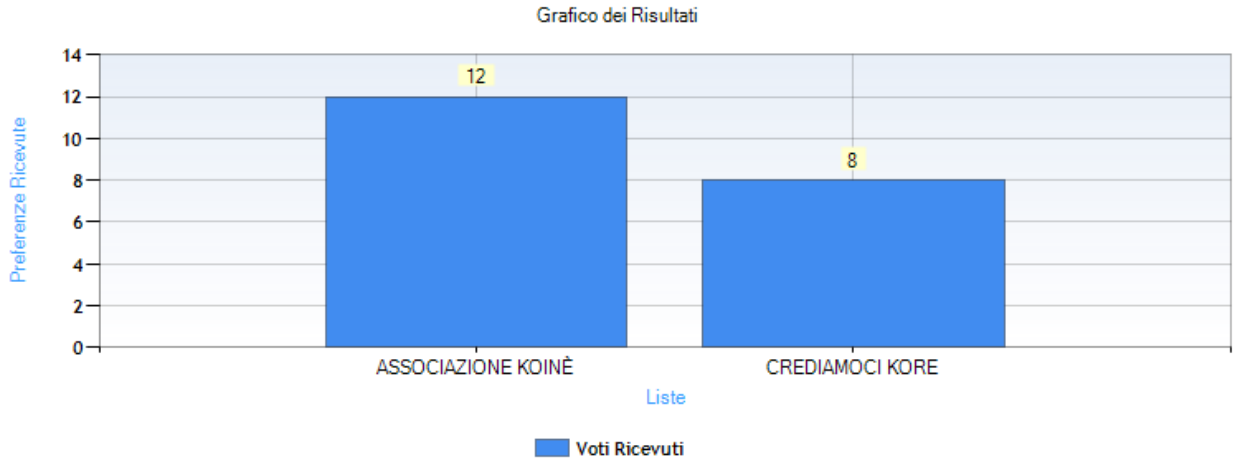

Risultati

Numero schede bianche: 1

Dettaglio delle preferenze espresse

Lista: ASSOCIAZIONE KOINÈ

Voti assegnati alla lista: 12

Candidato	Preferenze ricevute
GELFO DENNIS GERLANDO	8
MICELI GAIA	4
ROMANO GIUSEPPE	0

Lista: CREDIAMOCI KORE

Voti assegnati alla lista: 8

Candidato	Preferenze ricevute
MASCIOLETTI VINCENZO	8